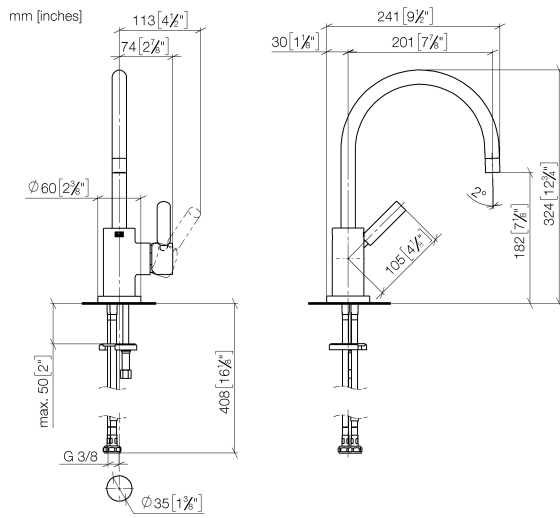

33 800 888

- saillie 201 mm
- bec pivotant 360°
- jet enrichi en air
- hauteur de robinetterie 325 mm
- hauteur jusqu'au mousseur 180 mm
- diamètre de percement 35 mm
- débit d'eau maxi. 7 l/min avec une pression d'écoulement de 3 bars
- sans plomb
- Ce produit contribue au respect des exigences des systèmes d'évaluation des bâtiments écologiques, par exemple LEED®, BREEAM®, DGNB

33 800 888

Diagramme de débit

Certificats

GDV_0400195.

WRAS_2311044.

33 800 888

Les pièces pour les
autres finitions
peuvent être
trouvées ici : Chrome